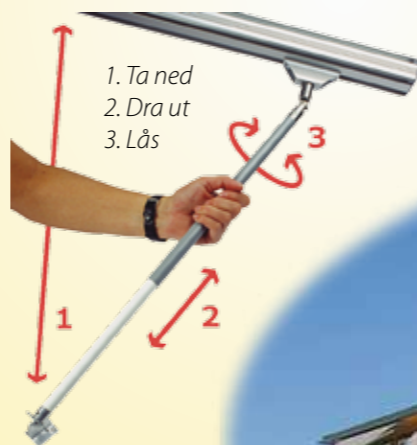

REX støttestag sikrer dine terrassemarkiser på 1-2-3

Enkel å bruke og lett å montere på gamle eller nye terrassemarkiser.